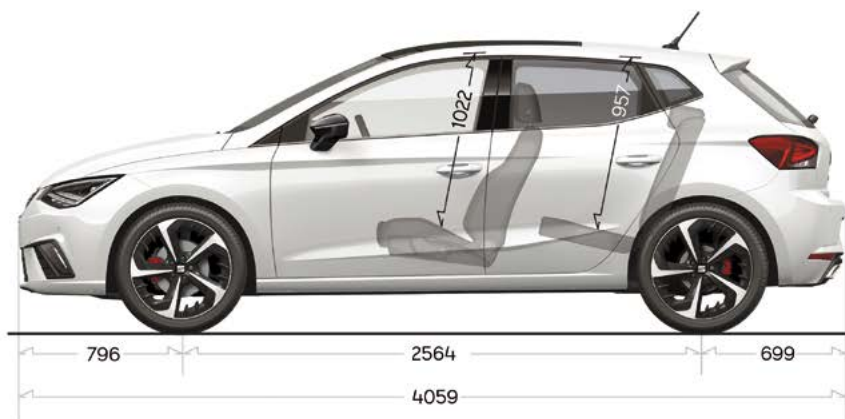

Afmetingen.

*Met bandenmaat 185/70 R14 ET38

Exterieur (mm)	Reference, Style, FR
Lengte, mm	4.059
Breedte exclusief / inclusief buitenspiegels, mm	1.780 / 1.942
Hoogte, mm	1.447
Wielbasis, mm	2.564
Spoorbreedte voor, mm	1.521
Spoorbreedte achter, mm	1.505

Interieur (mm)	
Bagageruimte, liter	355

Diversen	
Draaicirkel, m	10,6
Inhoud brandstoftank, liter	40